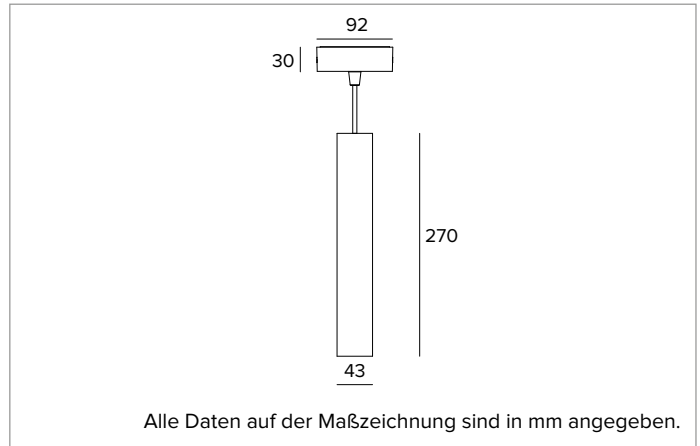

1T9824EL | LABEL 4 - Pendelleuchte

Pendelleuchte für LED-Leuchtmittel mit direkter Lichtemission mit Netzspannung

	3000K	H(m)	D(m)	Emax(lx)
	Ra90		27°	
	Fixture Power	7W	1	0.48
	Source Flux	981lm	2	0.95
	Fixture Flux	700lm	3	1.43
	Efficacy	94lm/W	4	1.91
TS1959	Imax=2835cd/klm	Imax	2781cd	5
			2.38	111

Optik: REFLEKTOR

Abstrahlwinkel: FL

Optische Effizienz: 71%

Leuchten-Lichtstrom: 700lm

Lichtausbeute: 93lm/W

Fotobiologische Sicherheit: Risikogruppe 1 (RG 1 = geringes Risiko)

MECHANISCHE MERKMALE

Zylindrischer Körper aus CNC-gefrästem Aluminium und mit Pulverfarbe beschichtet.

Farbe und Oberfläche: Tiefschwarz

Abmessungen: D=43mm

Gewicht: 0,8Kg

Schutzart: IP20

ELEKTRISCHE MERKMALE

Elektronische ON-OFF Version mit in den Leuchtenkörper integriertem Betriebsgerät. Leuchten gemäß EN 60598-2-22 für die Stromversorgung über ein zentrales Notstromsystem CPSS (Central Power Supply System); Bereiche mit hohem Risiko ausgeschlossen. Die voreingestellte Leistungsaufnahme und der voreingestellte Lichtstrom betragen 100% an AC und 100% an DC.